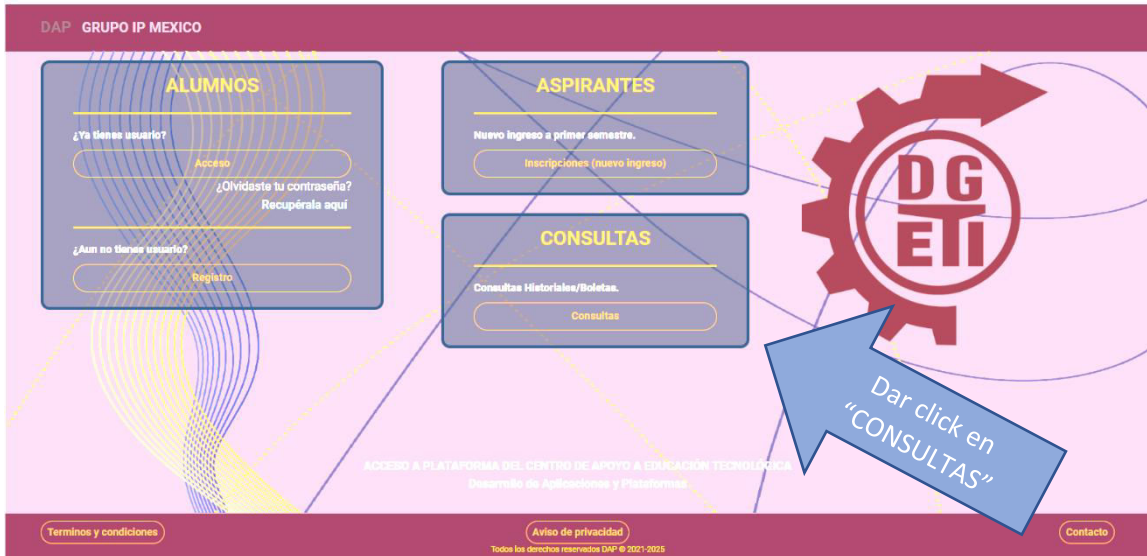

Consultar boletas de calificaciones e historiales académicos (al final del semestre) desde cualquier dispositivo, ingresa al siguiente link:

<https://grupoipmexico.com>

Ingresara a la siguiente página web:

Se desplegará la siguiente ventana:

Ingresar los datos:

1. Número de control del alumno
2. CURP del alumno
3. Institución: **"DGETI EDO MEX"**
4. Plantel: **"CBTIS No. 6"**
5. Boleta/Historial
6. Oprimir **"CONSULTAR"**