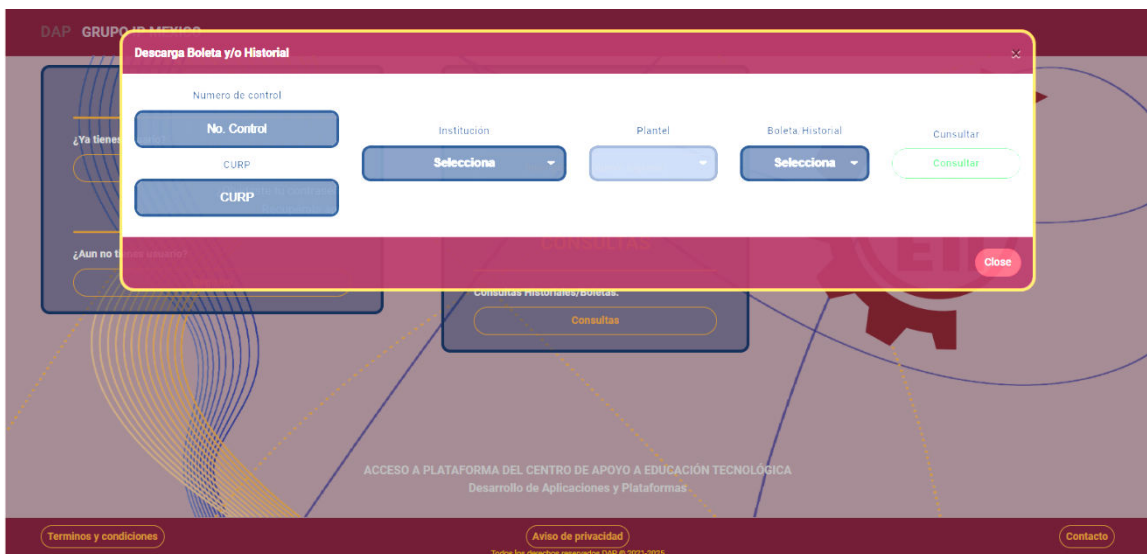

Consultar boletas de calificaciones e historiales académicos (al final del semestre) desde cualquier dispositivo, ingresa al siguiente link:

<https://grupoipmexico.com>

Ingresara a la siguiente página web:

Se desplegará la siguiente ventana:

Ingresar los datos:

1. Número de control del alumno
2. CURP del alumno
3. Institución: **"DGETI EDO MEX"**
4. Plantel: **"CBTIS No. 6"**
5. Boleta/Historial
6. Oprimir **"CONSULTAR"**